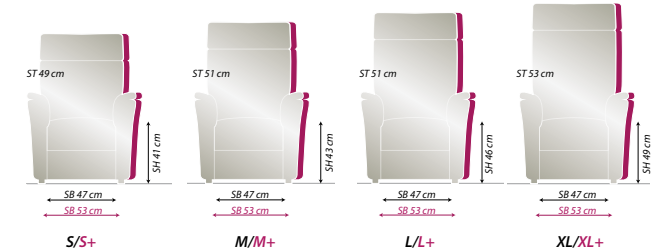

VITALUS[®]

BOXSPRING

Mein Lieblingsplatz

MADE IN GERMANY

Acht Sessel-Größen.

Maßangaben: SH-Sitzhöhe / ST-Sitztiefe / SB-Sitzbreite

Neun Funktionsvarianten

EXTRAS – für noch mehr Komfort

Das Relaxesessel-System mit BOXSPRING-Komfort

Die optimale Kombination aus Komfort, Design und Technik für totale Entspannung bis hin zum erholsamen Schlaf.

Das BOXSPRING-SYSTEM jetzt auch im Ruhesessel.

Sorgte bislang das BOXSPRING-System in Betten und Sofas für Entspannung und Regeneration, hält es nun Einzug im Ruhesessel. Der einzigartige 5-Komponenten-Aufbau der Sitzpolsterung aus Viskose, Polyätherschaum, Tonnentaschen-Federkern, Spiralfederkern und Wellenfedern bietet ein dauerhaftes Sitzenerlebnis der Extraklasse bei optimaler Druckverteilung und Elastizität.

Daneben bietet der VITALUS[®]-BOXSPRING-Ruhesessel weitere, signifikante Qualitätsmerkmale:

- **Zeitloses Design** für ein geschmackvolles Zuhause.

- **Intelligentes Ergonomie-Größensystem** für personenbezogene Passform mit Wohlfühlgarantie.
- **Neun Funktionsvarianten** für individuellen Komfort.
- **Integrierte Kopfteilverstellung** mit 3-fach Raster für optimale Funktionalität.
- **Qualitätsbeschlüge aus deutschem Hause** für optimale Funktionalität.
- **Hochwertige Materialien** für Wertstabilität und lange Lebensdauer.
- **Made in Germany** – für gute handwerkliche Verarbeitung.
- **Zwei Sitzausführungen** für individuelles Sitzenerlebnis. BOXSPRING (nur für die Größe L/L+, XL/XL+) Federkern