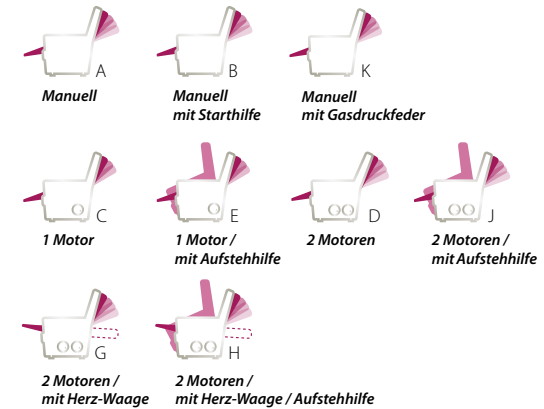

VITALUS[®]

BOXSPRING

Mein Lieblingsplatz

MADE IN GERMANY

Acht Sessel-Größen.

Maßangaben: SH-Sitzhöhe / ST-Sitztiefe / SB-Sitzbreite

Neun Funktionsvarianten

EXTRAS – für noch mehr Komfort

Das Relaxesessel-System mit BOXSPRING-Komfort

Die optimale Kombination aus Komfort, Design und Technik für totale Entspannung bis hin zum erholsamen Schlaf.

Das BOXSPRING-SYSTEM jetzt auch im Ruhesessel.

Sorgte bislang das BOXSPRING-System in Betten und Sofas für Entspannung und Regeneration, hält es nun Einzug im Ruhesessel. Der einzigartige 5-Komponenten-Aufbau der Sitzpolsterung aus Viskose, Polyätherschaum, Tonnentaschen-Federkern, Spiralfederkern und Wellenfedern bietet ein dauerhaftes Sitzenerlebnis der Extraklasse bei optimaler Druckverteilung und Elastizität.

Daneben bietet der VITALUS[®]-BOXSPRING-Ruhesessel weitere, signifikante Qualitätsmerkmale:

- **Zeitloses Design** für ein geschmackvolles Zuhause.

- **Intelligentes Ergonomie-Größensystem** für personenbezogene Passform mit Wohlfühlgarantie.
- **Neun Funktionsvarianten** für individuellen Komfort.
- **Integrierte Kopfteilverstellung** mit 3-fach Raster für optimale Funktionalität.
- **Qualitätsbeschlüge aus deutschem Hause** für optimale Funktionalität.
- **Hochwertige Materialien** für Wertstabilität und lange Lebensdauer.
- **Made in Germany** – für gute handwerkliche Verarbeitung.
- **Zwei Sitzausführungen** für individuelles Sitzenerlebnis. BOXSPRING (nur für die Größe L/L+, XL/XL+) Federkern